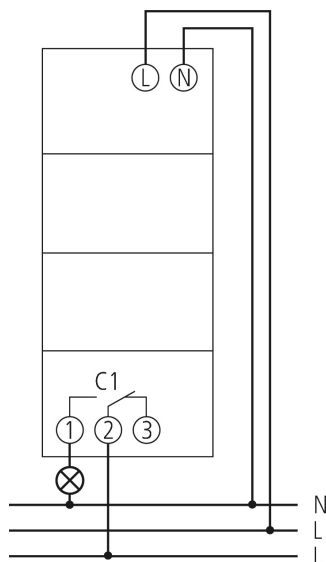

SELEKTA 170 top3

Artikelnr.: 1700130

theben
energy saving comfort

Aansluitschema's