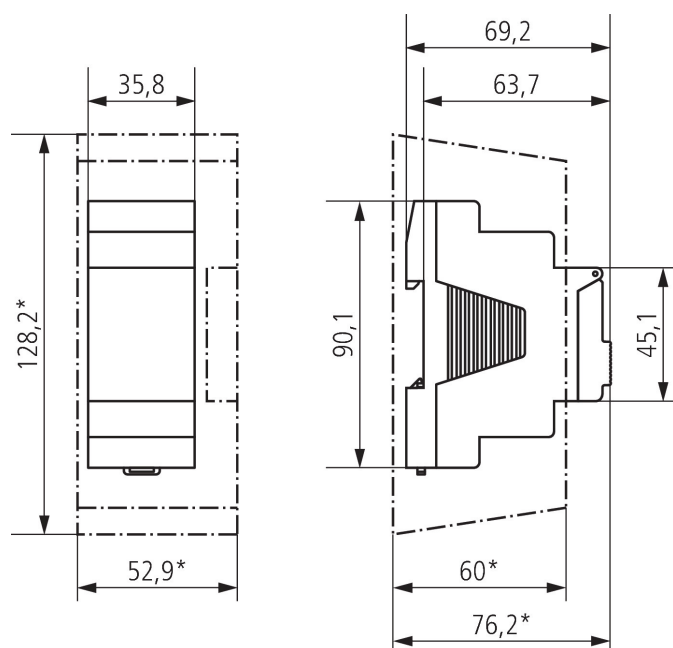

SELEKTA 170 top3

Artikelnr.: 1700130

theben
energy saving comfort

Aansluitschema's

Maattekeningen

Technische wijzigingen en drukfouten voorbehouden

nadere informatie op: www.theben-nederland.nl/producten/1700130