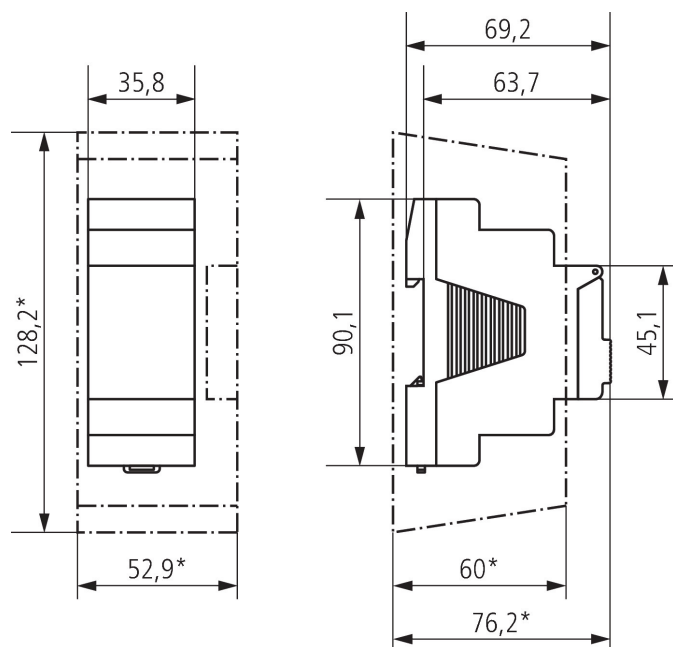

TR 610 top3

Artikelnr.: 6100130

theben
energy saving comfort

Maattekeningen

Accessoires

Wandmontageset 35 mm
Artikelnr.: 9070064