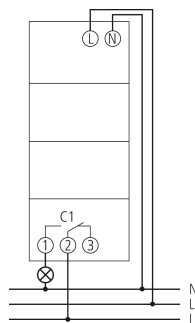

TR 610 top3

Artikelnr.: 6100130

theben
energy saving comfort

Technische specificaties

TR 610 top3	
Bedrijfsspanning	230 V AC
Frequentie	50 – 60 Hz
Breedte	2 TE
Soort montage	DIN-rail
Soort contact	Wisselcontact
Schakeluitgang	Faseonafhankelijk
Openingswijdte	< 3 mm
Programma	Weekprogramma
Programmafuncties	AAN-UIT
Aantal kanalen	1
Aantal geheugenplaatsen	56
Gangreserve	10 jaar
Schakelvermogen bij 250 V AC, $\cos \varphi = 1$	16 A
Schakelvermogen bij 250 V AC, $\cos \varphi = 0,6$	10 A
Gloeï-/halogeenlampbelasting	2600 W
Energiespaarlampen	1100 W
LED < 2 W	50 W
LED 2-8 W	600 W
LED > 8 W	600 W

TR 610 top3	
TL-lampbelasting (VSA) niet gecompenseerd	2600 VA
TL-lampbelasting (VSA) seriegecompenseerd	2600 VA
TL-lampbelasting (VSA) parallel gecompenseerd	1300 VA 130 μF
Schakelvermogen min.	ca. 10 mA
Kortste schakeltijd	1 min
Gangnauwkeurigheid bij 25 °C	typisch $\pm 0,25$ s/dag (Quarts)
Tijdbasis	Quarts
Standby verbruik	~0,4 W
Type aansluiting	DuoFix-steekklemmen
Display	Displayverlichting (uitschakelbaar)
Bedieningselementen	4 tiptoetsen
Behuizing- en isolatiemateriaal	Tegen hoge temperaturen bestendige, zelfdovende thermoplasten
Beschermingsgraad	IP 20
Beschermingsklasse	II volgens EN 60 730-1
Spanning	230 V AC
Omgevingstemperatuur	-30°C ... 60°C
Predecessor	6100100, TR 610 top2

Aansluitschema's

Technische wijzigingen en drukfouten voorbehouden

nadere informatie op: www.theben-nederland.nl/producten/6100130

De belastingsgegevens worden bepaald met voorbeeldige geselecteerde lichtbronnen en zijn daarom typische gegevens vanwege het grote aantal beschikbare producten.

12-11-2020
Pagina 2 van 3